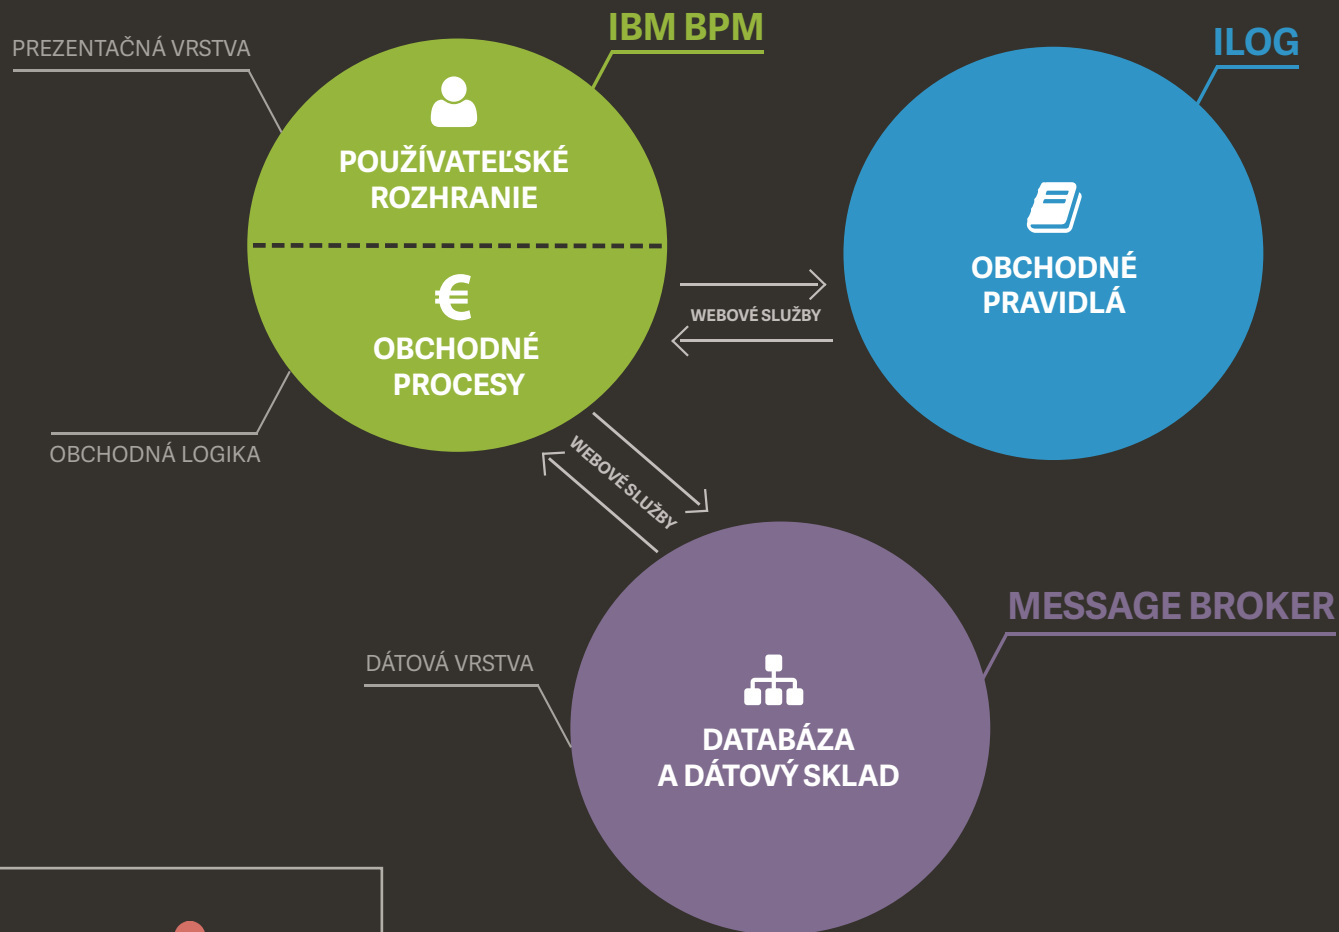

# INTEGRÁCIA SLUŽIEB PROSTREDNÍCTVOM ESB PODĽA SOA PRINCÍPOV NA IBM WEBSPHERE MESSAGE BROKER PLATFORME

AUTOR: ING. VLADIMÍR SMATANÍK

VEDÚCI PRÁCE: ING. KATARÍNA ZÁBOVSKÁ, PHD.

KATEDRA MAKRO A MIKROEKONOMIKY, ŽILINSKÁ UNIVERZITA V ŽILINE, FAKULTA RIADENIA A INFORMATIKY

## V RÁMCI PRÁCE BOLI IMPLEMENTOVANÉ TIETO SERVISY:

- ▶ INFORMÁCIE O KLIENTOVI
- ▶ PRIRADENÍ MANAŽÉRI
- ▶ FINANČNÉ VÝKAZY
- ▶ AGREGÁTY TRANSAKCIÍ
- ▶ ZABEZPEČENIE ÚVERU
- ▶ INFORMÁCIE O ÚVEROCH
- ▶ DRUHY AKCIÍ
- ▶ PREHĽAD TRANSAKCIÍ
- ▶ EWS HISTÓRIA KLIENTA
- ▶ ILOG DÁTOVÉ SERVISY

## ARCHITEKTÚRA SYSTÉMU VČASNÉHO VAROVANIA

## TVORBA BIZNIS SERVISOV

Práca vytvorená v rámci súťažného tímu v spolupráci s firmou IBM.

FAKULTA RIADENIA A INFORMATIKY  
ŽILINSKÁ UNIVERZITA V ŽILINE