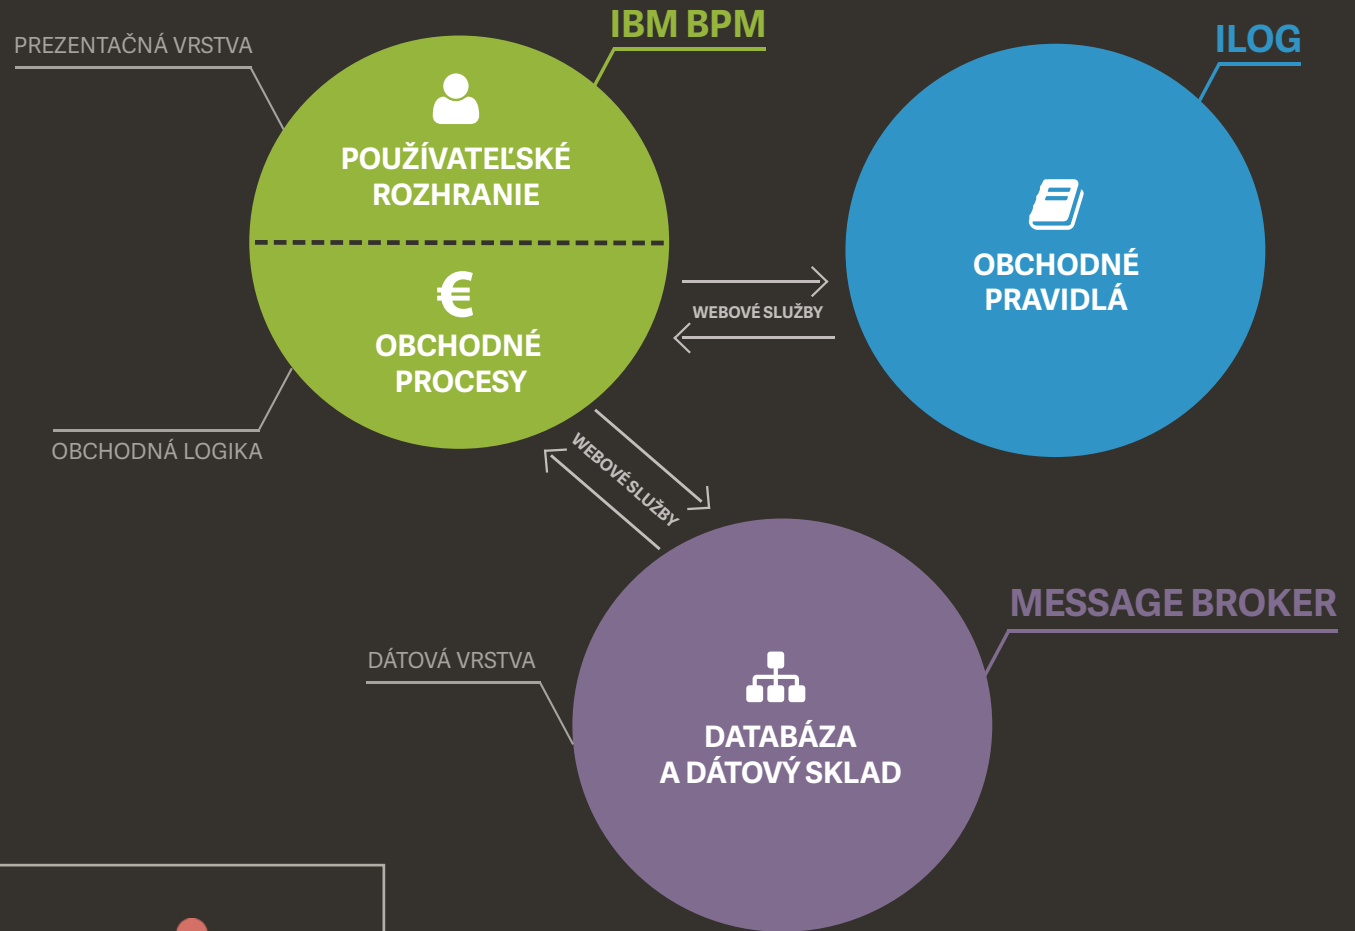

INTEGRÁCIA SLUŽIEB PROSTREDNÍCTVOM ESB PODĽA SOA PRINCÍPOV NA IBM WEBSPHERE MESSAGE BROKER PLATFORME

AUTOR: ING. VLADIMÍR SMATANÍK

VEDÚCI PRÁCE: ING. KATARÍNA ZÁBOVSKÁ, PHD.

KATEDRA MAKRO A MIKROEKONOMIKY, ŽILINSKÁ UNIVERZITA V ŽILINE, FAKULTA RIADENIA A INFORMATIKY

V RÁMCI PRÁCE BOLI IMPLEMENTOVANÉ TIETO SERVISY:

- ▶ INFORMÁCIE O KLIENTOVI
- ▶ PRIRADENÍ MANAŽÉRI
- ▶ FINANČNÉ VÝKAZY
- ▶ AGREGÁTY TRANSAKCIÍ
- ▶ ZABEZPEČENIE ÚVERU
- ▶ INFORMÁCIE O ÚVEROCH
- ▶ DRUHY AKCIÍ
- ▶ PREHĽAD TRANSAKCIÍ
- ▶ EWS HISTÓRIA KLIENTA
- ▶ ILOG DÁTOVÉ SERVISY

ARCHITEKTÚRA SYSTÉMU VČASNÉHO VAROVANIA

TVORBA BIZNIS SERVISOV

Práca vytvorená v rámci súťažného tímu v spolupráci s firmou IBM.

FAKULTA RIADENIA A INFORMATIKY
ŽILINSKÁ UNIVERZITA V ŽILINE